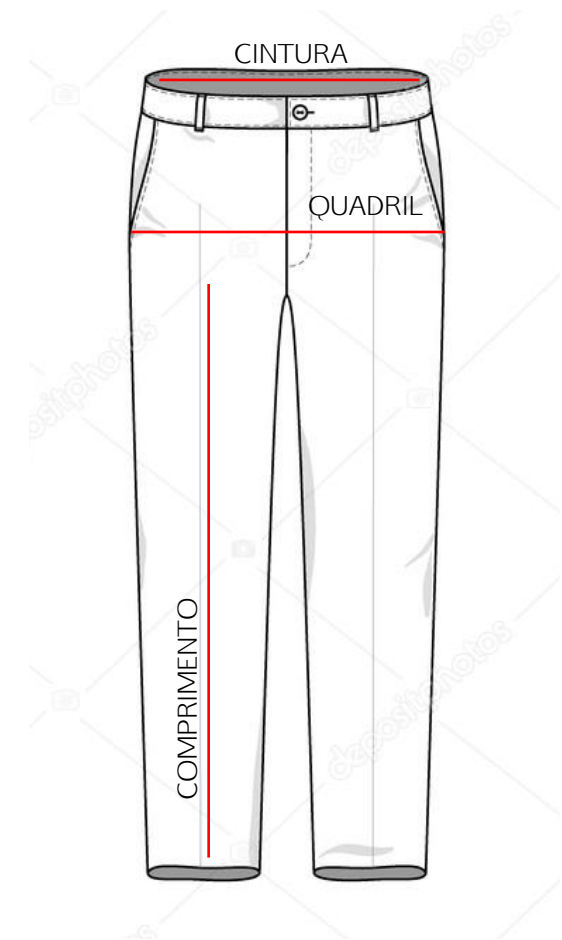

MODELO	CALÇA TACTEL		
TAM.	COMP.	QUADRIL	CINTURA
1	55	34	24
2	60,5	35	26
4	65,5	38	27
6	69	40	28,5
8	74	43	30
10	83	46	32
12	91	48	34
14	99	51	36
PP	110	53	36
P	111,5	55,5	37
M	115	59	38
G	120	62	40
GG	123,5	64	43,5
XG	124	68	44

TABELA DE MEDIDAS

*As medidas podem sofrer algumas pequenas alterações de centímetros.

✉ artcostura@artcostura.com.br

📞 (19) 99404-7828 📞 (19) 3847-1002

📍 Rua Joaquim Bueno, 1071 - Centro - Jaguariúna