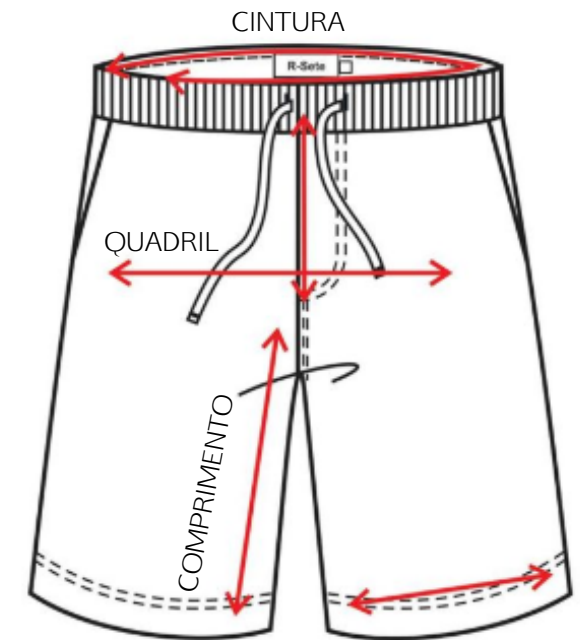

MODELO	SHORTS PV		
TAM.	COMP.	QUADRIL	CINTURA
1	23,5	30	23
2	25	31	24
4	27	33,5	24
6	29	36	24,5
8	30,5	38	25
10	32	40	27
12	35	41,5	30
14	36	46	32
PP	37,5	48	32,5

TABELA DE MEDIDAS

*As medidas podem sofrer algumas pequenas alterações de centímetros.