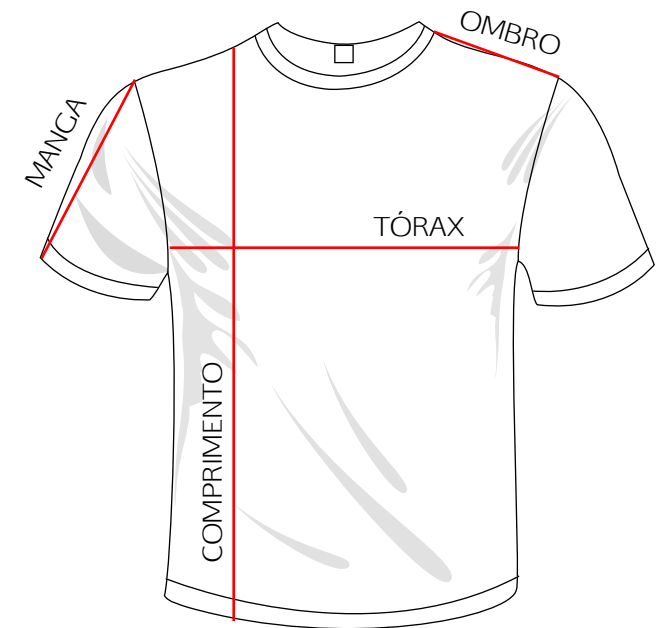

MODELO	CAMISETA ANNA CALVO				
TAM.	COMP.	TÓRAX	OMBRO	MANGA	CAVA
PP	54,5	43,5	9,5	12	21
P	57	46	9,5	13,5	22
M	59	46	11	14	22
G	64	50	12	14,5	23,5
GG	68	53,5	13	14,5	25
XG	71	55	13,5	17	25

TABELA DE MEDIDAS

*As medidas podem sofrer algumas pequenas alterações de centímetros.

✉ artcostura@artcostura.com.br

📞 (19) 99404-7828 📞 (19) 3847-1002

📍 Rua Joaquim Bueno, 1071 - Centro - Jaguariúna