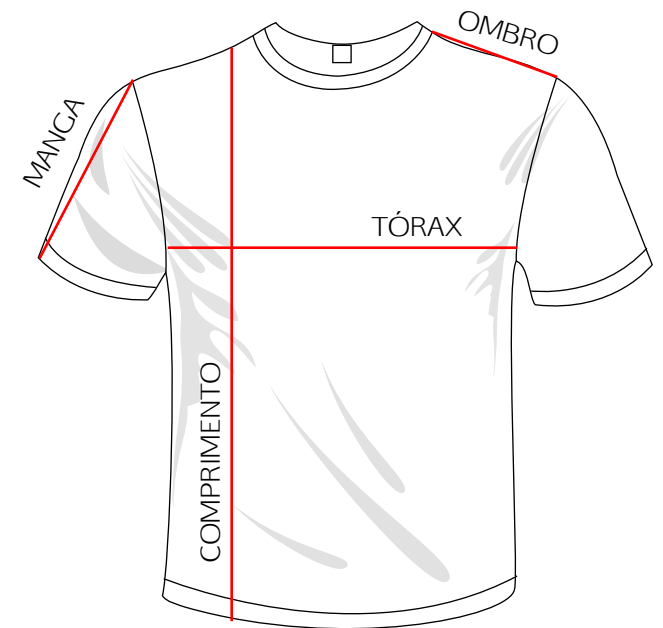

MODELO	JAQUETA MOLETON			
TAM.	COMP.	TÓRAX	M.RAGLA	CAVA
1	44	35,5	47,5	15,5
2	47	36	50	16
4	49	37	52	16
6	50,5	39,5	56	17
8	51	41	58,5	17
10	56	47	62,5	19,5
12	59	49	65	20
14	61,5	53	70	21
PP	66	55	72	22
P	66	57	74,5	24,5
M	69	60	76,5	25
G	71	62,5	79	27
GG	73,5	66	82,5	28
XG	78	70	87	30

TABELA DE MEDIDAS

*As medidas podem sofrer algumas pequenas alterações de centímetros.

✉ artcostura@artcostura.com.br

📞 (19) 99404-7828 📞 (19) 3847-1002

📍 Rua Joaquim Bueno, 1071 - Centro - Jaguariúna