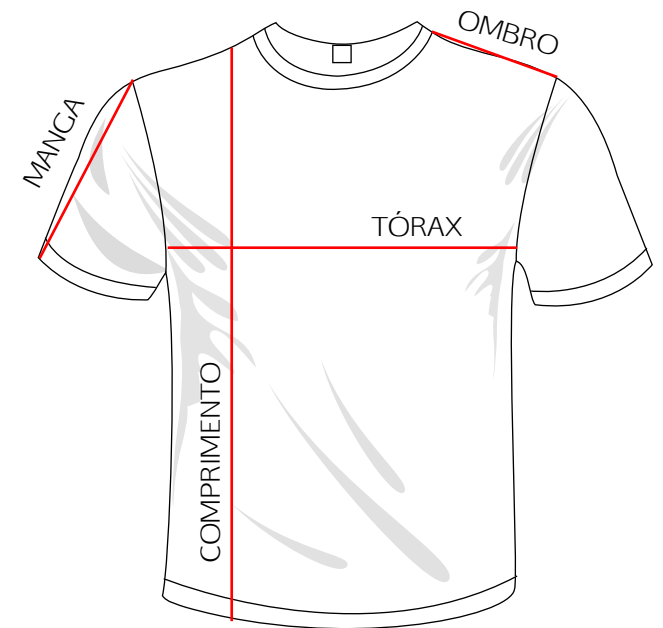

MODELO	BABY LOOK ANNA				
TAM.	COMP.	TÓRAX	OMBRO	MANGA	CAVA
PP	54,5	43,5	9,5	12	21
P	57	46	9,5	13,5	22
M	59	46	11	14	22
G	64	50	12	14,5	23,5
GG	68	53,5	13	14,5	25
XG	71	55	13,5	17	25

TABELA DE MEDIDAS

*As medidas podem sofrer algumas pequenas alterações de centímetros.