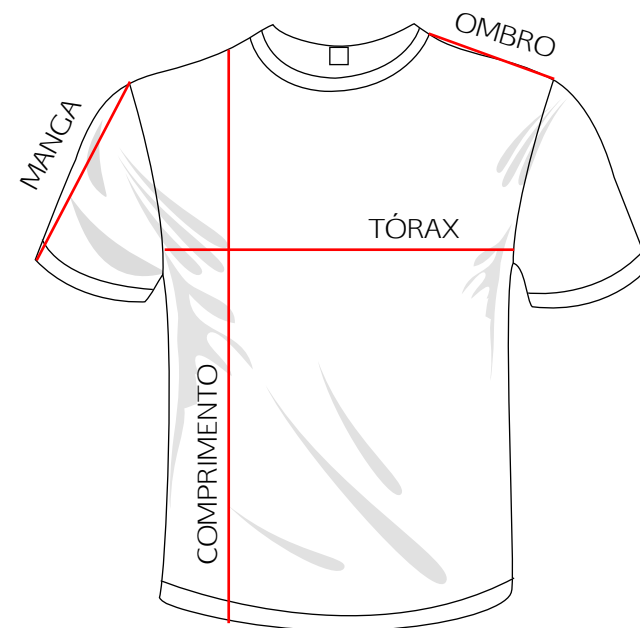

MODELO	BABY LOOK TOZZI				
TAM.	COMP.	TÓRAX	OMBRO	MANGA	CAVA
PP	54	41,5	8	11,5	21
P	58,5	45	10	11,5	21
M	59	46	11	14	22
G	64	48	11,5	13	23
GG	67,5	52	12,5	13,5	23,5
XG	71	54,5	12,5	16	26

TABELA DE MEDIDAS

*As medidas podem sofrer algumas pequenas alterações de centímetros.

✉ artcostura@artcostura.com.br

📞 (19) 99404-7828 📞 (19) 3847-1002

📍 Rua Joaquim Bueno, 1071 - Centro - Jaguariúna