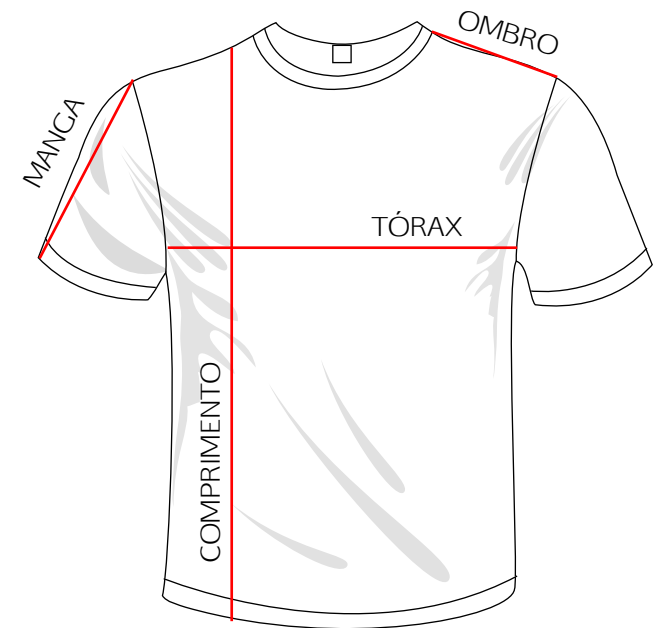

MODELO	CAMISETA TOZZI				
TAM.	COMP.	TÓRAX	OMBRO	MANGA	CAVA
PP	66	49	11	19	22
P	66,5	51	11	21,5	23
M	70	52,5	11,5	22	25
G	74	56	11,5	25	25,5
GG	76	59	15	26	27
XG	81	61,5	15,5	26,5	29

TABELA DE MEDIDAS

*As medidas podem sofrer algumas pequenas alterações de centímetros.