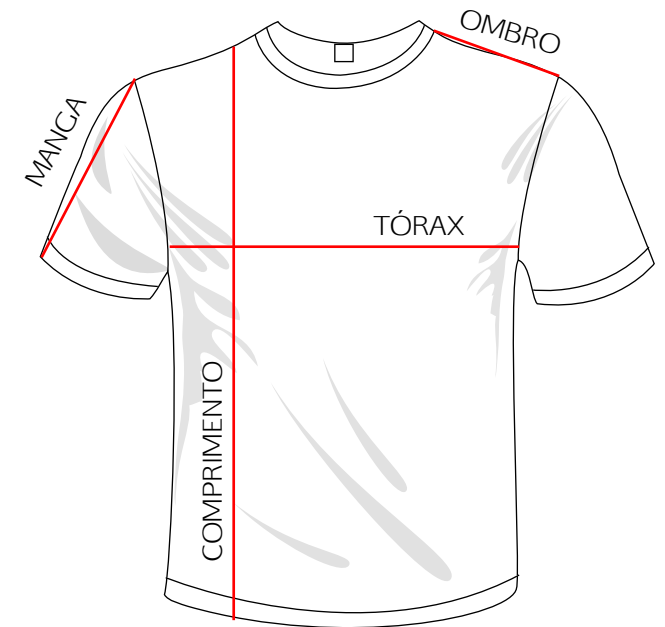

MODELO	JAQUETA TACTEL			
TAM.	COMP.	TÓRAX	M.RAGLA	CAVA
1	44	35,5	47,5	15,5
2	47	36	50	16
4	49	37	52	16
6	50,5	39,5	56	17
8	51	41	58,5	17
10	56	47	62,5	19,5
12	59	49	65	20
14	61,5	53	70	21
PP	66	55	72	22
P	66	57	74,5	24,5
M	69	60	76,5	25
G	71	62,5	79	27
GG	73,5	66	82,5	28
XG	78	70	87	30

TABELA DE MEDIDAS

*As medidas podem sofrer algumas pequenas alterações de centímetros.

✉ artcostura@artcostura.com.br

📞 (19) 99404-7828 📞 (19) 3847-1002

📍 Rua Joaquim Bueno, 1071 - Centro - Jaguariúna