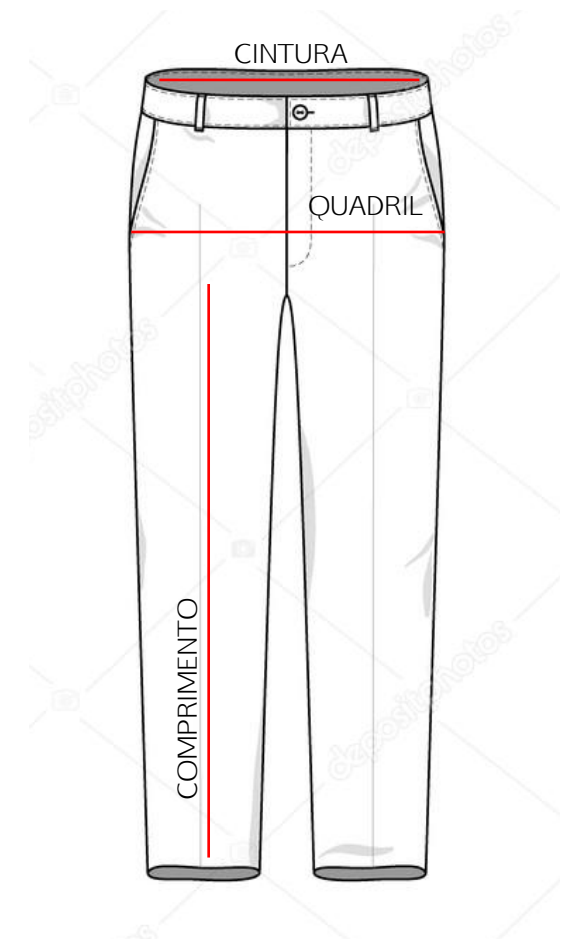

MODELO	CALÇA BAILARINA		
TAM.	COMP.	QUADRIL	CINTURA
1	42	26	20,5
2	51	27	21,5
4	60	27	22
6	69	28	22,5
8	76	31	25
10	82	33	28
12	83	35	28
14	88	36	29
PP	92	37	29,5
P	95	40	33
M	97	42	33,5
G	101	45	35
GG	102	48	38
XG	107	50	38

# TABELA DE MEDIDAS

\*As medidas podem sofrer algumas pequenas alterações de centímetros.

✉ [artcostura@artcostura.com.br](mailto:artcostura@artcostura.com.br)

☎ (19) 99404-7828 ☎ (19) 3847-1002

📍 Rua Joaquim Bueno, 1071 - Centro - Jaguariúna