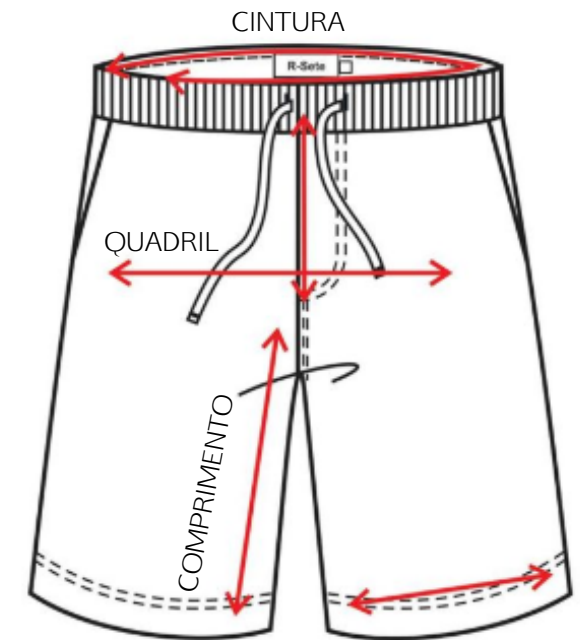

MODELO	BERMUDA TACTEL		
TAM.	COMP.	QUADRIL	CINTURA
1	32,5	34	25
2	35	34	25,5
4	37	37	27
6	37,5	39	28
8	41	41,5	30
10	45,5	42,5	32
12	47	44	34
14	50	47,5	35,5
PP	51,5	50	36
P	59,5	52	37
M	64	54	38
G	66	60	42
CG	70	63	41
XG	74	66,5	43,5

# TABELA DE MEDIDAS

\*As medidas podem sofrer algumas pequenas alterações de centímetros.

✉ artcostura@artcostura.com.br

📞 (19) 99404-7828 📞 (19) 3847-1002

📍 Rua Joaquim Bueno, 1071 - Centro - Jaguariúna