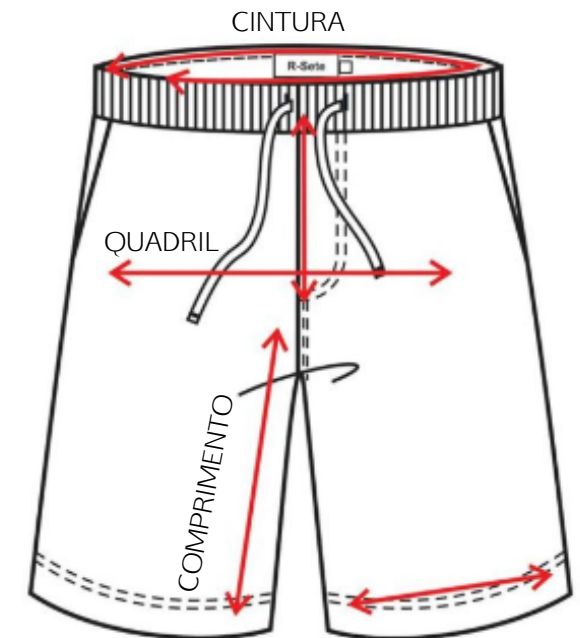

MODELO	BERMUDA HELANCA		
TAM.	COMP.	QUADRIL	CINTURA
1	28	23,5	20,5
2	28,5	26	22
4	30,5	29	22
6	31,5	31	23
8	33	33,5	25
10	34	35,5	27
12	37	36	27
14	38	39	27
PP	39	40	30
P	40	42,5	31
M	42	45	33,5
G	44	46,5	36
CG	46,5	48,5	36,5
XG	47	50,5	37

TABELA DE MEDIDAS

*As medidas podem sofrer algumas pequenas alterações de centímetros.

✉ artcostura@artcostura.com.br

📞 (19) 99404-7828 📞 (19) 3847-1002

📍 Rua Joaquim Bueno, 1071 - Centro - Jaguariúna