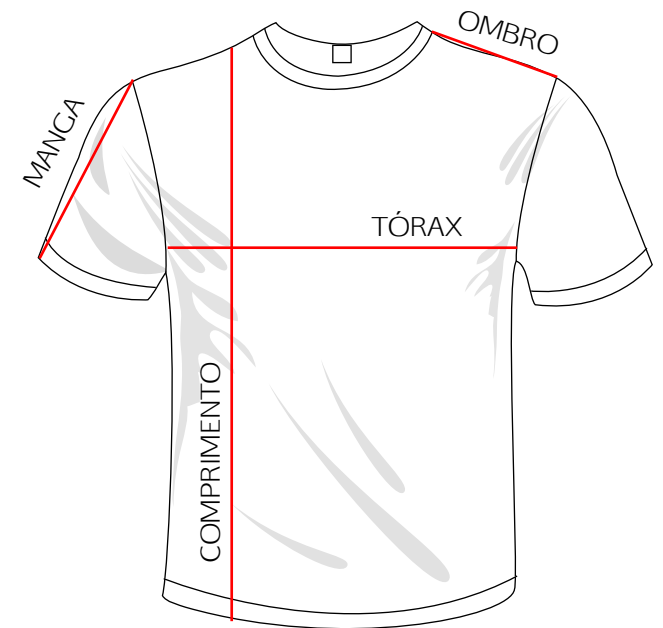

MODELO	BABY LOOK JULIA				
TAM.	COMP.	TÓRAX	OMBRO	MANGA	CAVA
PP	54	42	9	12	19
P	56	45,5	9,5	13	21
M	59	46	11	14	22
G	61	49	11,5	14	23
GG	64	50	13,5	15,5	24
XG	67,5	53	13,5	17,5	24,5

TABELA DE MEDIDAS

*As medidas podem sofrer algumas pequenas alterações de centímetros.