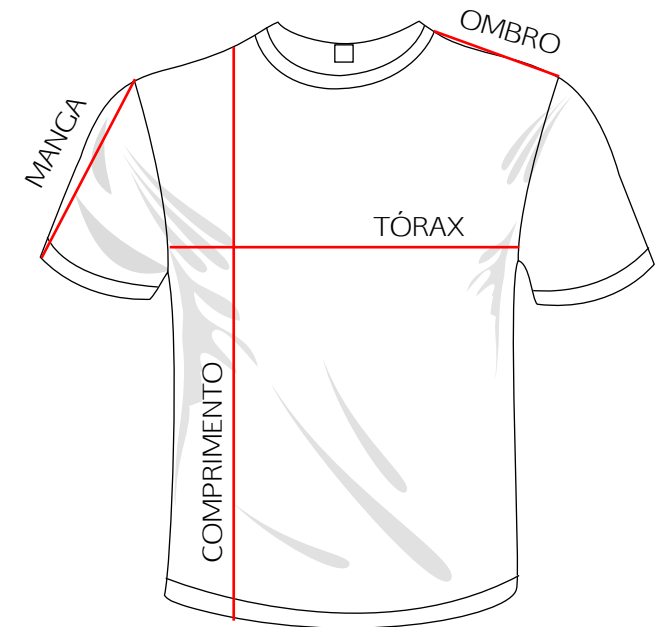

| MODELO | CAMISETA PV M. LONGA | | | | |
|--------|----------------------|-------|-------|-------|------|
| TAM. | COMP. | TÓRAX | OMBRO | MANGA | CAVA |
| 1 | 33,5 | 30 | 6 | 26 | 15 |
| 2 | 37,5 | 32,5 | 7 | 31,5 | 15 |
| 4 | 41 | 33,5 | 7 | 35 | 17 |
| 6 | 44 | 35 | 7,5 | 39 | 18 |
| 8 | 49 | 37 | 7,5 | 41,5 | 18 |
| 10 | 52,5 | 40 | 8,5 | 44,5 | 20 |
| 12 | 57 | 43,5 | 10,5 | 49 | 21 |
| 14 | 60 | 46 | 10,5 | 52 | 21,5 |

TABELA DE MEDIDAS

*As medidas podem sofrer algumas pequenas alterações de centímetros.

✉ artcostura@artcostura.com.br

📞 (19) 99404-7828 📞 (19) 3847-1002

📍 Rua Joaquim Bueno, 1071 - Centro - Jaguariúna