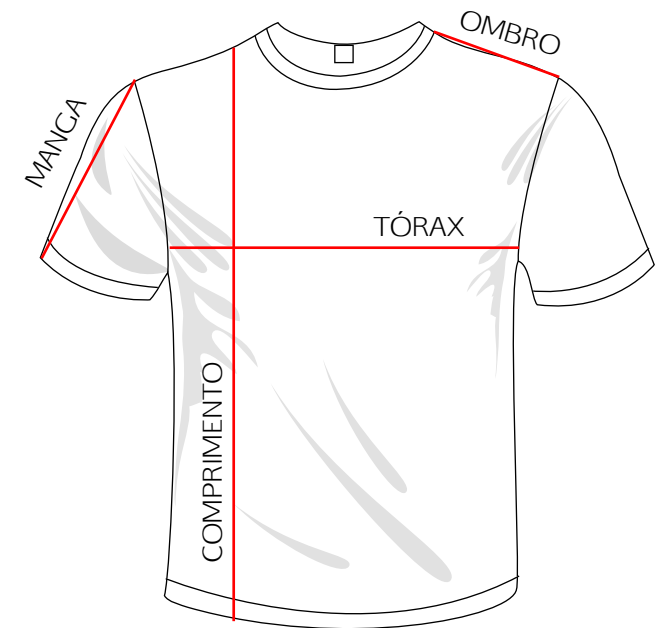

MODELO	CAMISETA JULIA				
TAM.	COMP.	TÓRAX	OMBRO	MANGA	CAVA
PP	65	49	11	18	21
P	67	52	11	19,5	23
M	68	53	11	21	24
G	72	56,5	12	25	24
GG	76	59	15	26	27
XG	80	61	15	27,5	28,5

TABELA DE MEDIDAS

*As medidas podem sofrer algumas pequenas alterações de centímetros.