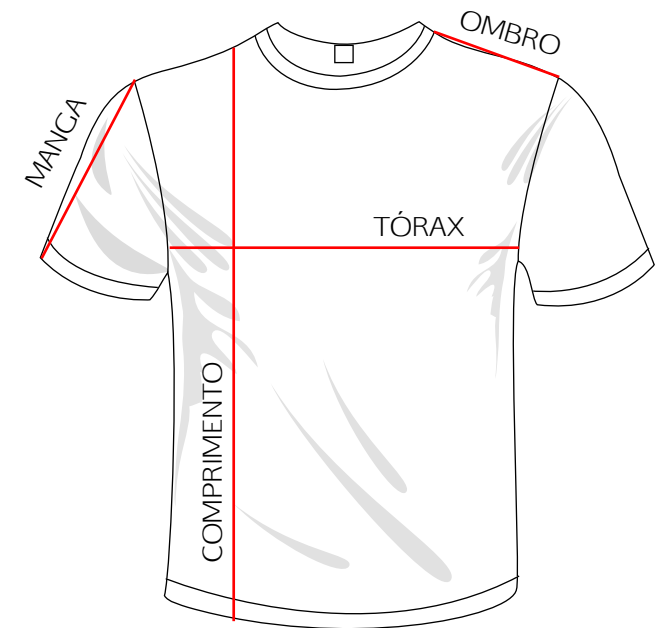

MODELO	BABY LOOK ANNA				
TAM.	COMP.	TÓRAX	OMBRO	MANGA	CAVA
PP	54,5	43,5	9,5	12	21
P	57	46	9,5	13,5	22
M	59	46	11	14	22
G	64	50	12	14,5	23,5
GG	68	53,5	13	14,5	25
XG	71	55	13,5	17	25

TABELA DE MEDIDAS

*As medidas podem sofrer algumas pequenas alterações de centímetros.